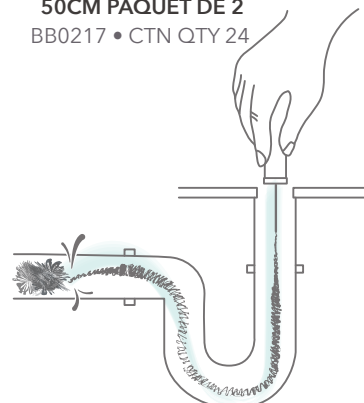

BROSSE POUR DEBOUCHER LES EVIERS
50CM PAQUET DE 2
BB0217 • CTN QTY 24

OUTIL DE DRAGAGE DE TUYAU DE RESSORT
BB0224 • CTN QTY 24