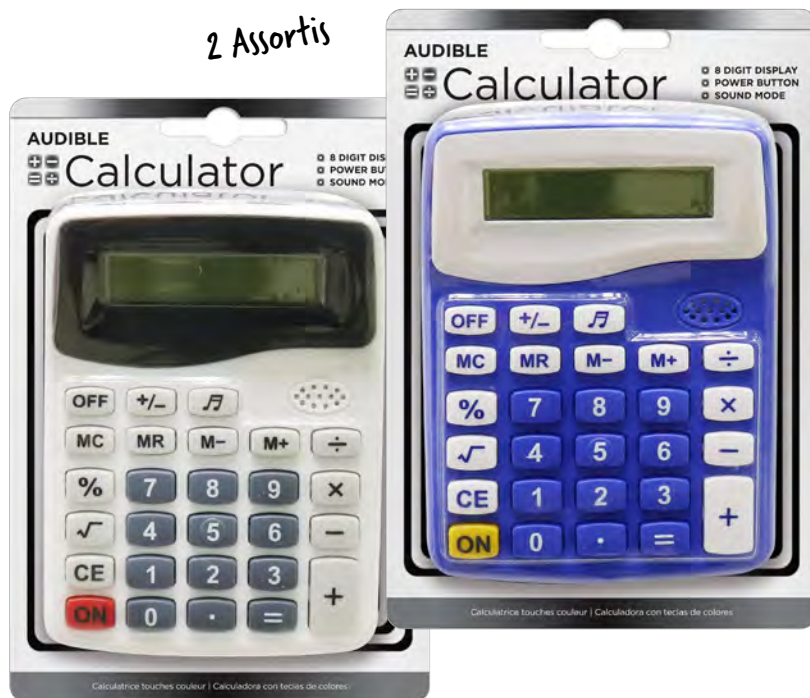

# ★ ★ Nouveautés

CALCULATRICE A CHIFFRES GÉANTS GRANT ÉCRAN  
EF0024 • CTN QTY 24

CALCULATRICE TOUCHES COULER  
EF0023 • CTN QTY 24

4 Couleurs  
● ● ● ●

SERRE-TÊTE 2 PAQUET DE  
AH4901 • CTN QTY 24

4 Assortis