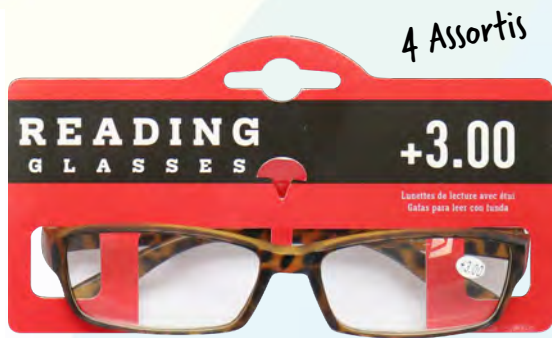

★ Nouveaux Packaging

4 Assortis