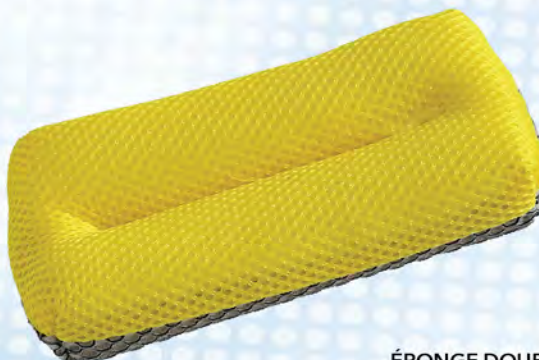

ÉPONGE DOUBLE-FACE ANTI-INSECTES ET GOUDRON
HB0456 • CTN QTY 24