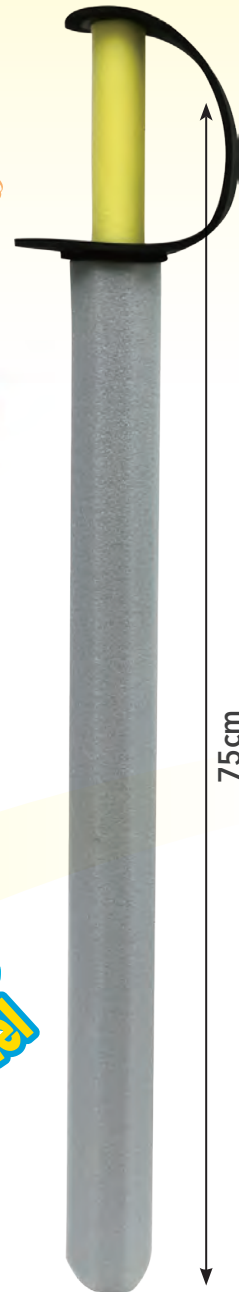

# ★ Nouveaux Articles

**UKULELE**  
3 Assorted

UKULÉLÉS 36cm  
TE0785 • CTN QTY 12

75cm

**Presse-moi**  
**Jouet Sensoriel**

2 Assorted

BALLES À PRESSER EN  
FORME D'ANIMAUX\*  
TN2183 • CTN QTY 24

ÉPÉE DE PIRATE EN MOUSSE  
TP0370 • CTN QTY 24  
\*Non Disponible AUS/NZ\*