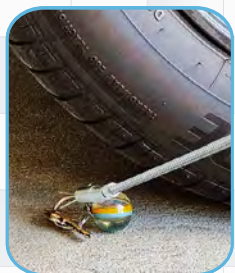

Récupère les bijoux

Saisit et retire les bouchons

Ramasse de petits objets

Élimine les cheveux

VALET DE DOUCHE  
BB0000002 • CTN QTY 24