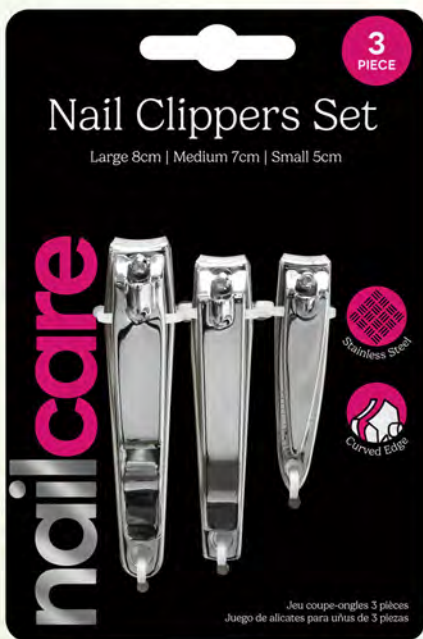

# Nouveau ILLUSTRATION

ÉLASTIQUES POUR CHEVEUX SANS COUTURE  
PAQUET DE 20  
AH5129 • CTN QTY 24

ÉLASTIQUES POUR CHEVEUX EN SPIRALE  
5.5CM PAQUET DE 4  
AH4092 • CTN QTY 24

2 Assortis ○●

ÉLASTIQUES POUR CHEVEUX EN SPIRALE  
5.5CM PAQUET DE 4  
AH4091 • CTN QTY 24