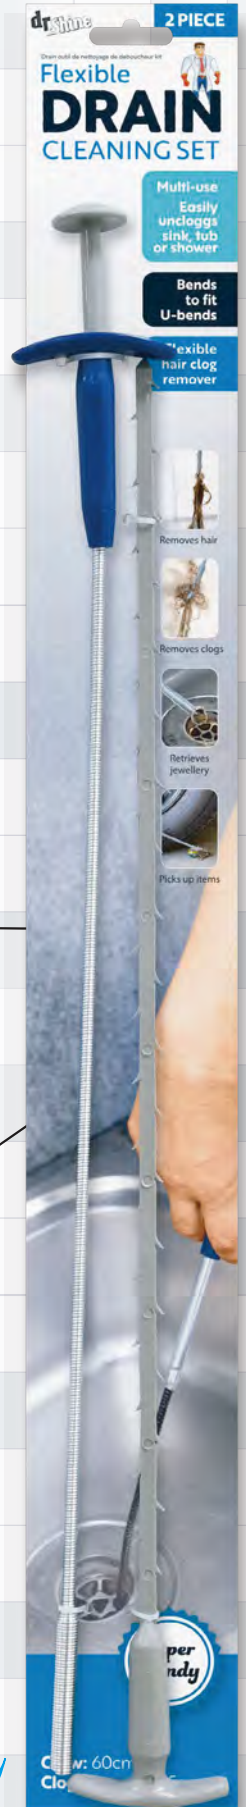

# MENSUEL

Crochet  
Souple

VALET DE DOUCHE 29.5 x 10.5 x 31.5cm\*  
BH0000008 • CTN QTY 24

Empilable

\*Instructions: Accessoires  
non inclus

Multiusage  
Débouche facilement  
l'évier, la baignoire  
ou la douche

Récupère les bijoux

Saisit et retire les bouchons

Ramasse de petits objets

Élimine les cheveux

VALET DE DOUCHE  
BB0000002 • CTN QTY 24