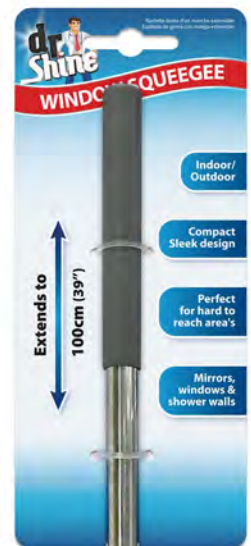

# MENSUEL

**POULIE DE SUSPENSION À CLIQUET**  
**PAQUET DE 2\***  
 HG0291 • CTN QTY 24

**RÉCIPIENT DE STOCKAGE AVEC COUVERCLE**  
**ET POIGNÉE 5L\***  
 KS0000001 • CTN QTY 24

**• Matériel • Papeterie**  
**• Jouets • Artisanat et plus**