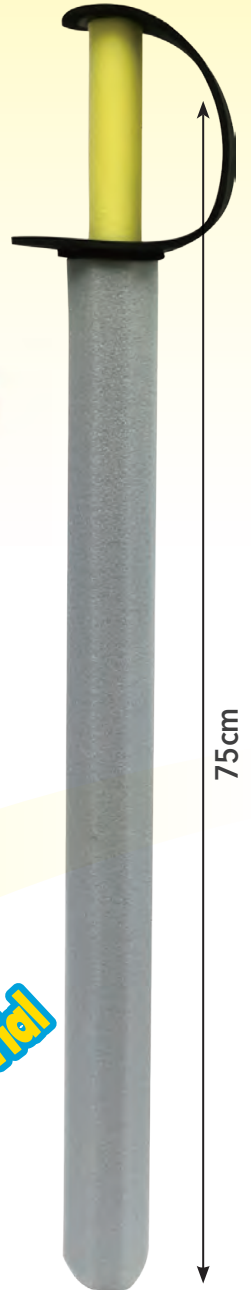

3 Variedades

2 Variedades

PISTOLA DE BURBUJAS
TG4153 • CTN QTY 24

13 trous

50mL

SPADA DE BURBUJAS 118mL*
TG4160 • CTN QTY 24

2 Variedades

GIRA

2 Variedades

SOLUCIÓN PARA HACER EL BULLE 473mL
TG4151 • CTN QTY 12

*Viene en una caja expositora

★ ★ Nuevos Lanzamientos

UKELELE

3 Variedades

UKELELE 36cm
TE0785 • CTN QTY 12

75cm