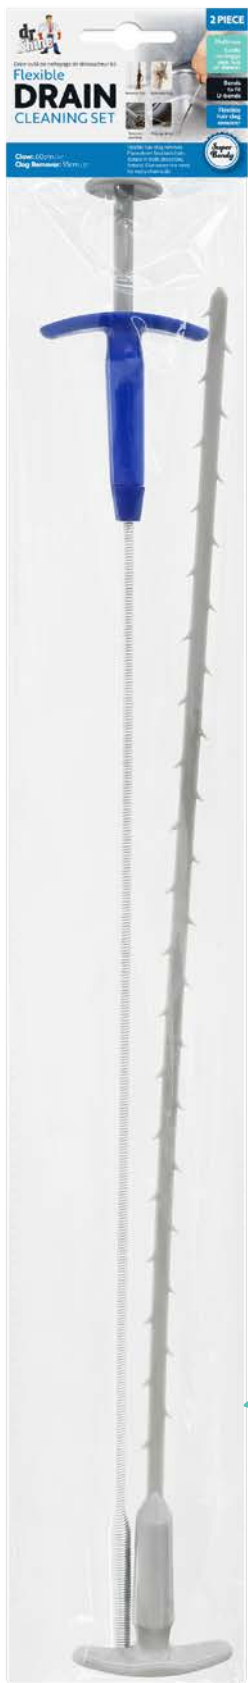

NOUVELLES COULEURS ET

DESIGNS