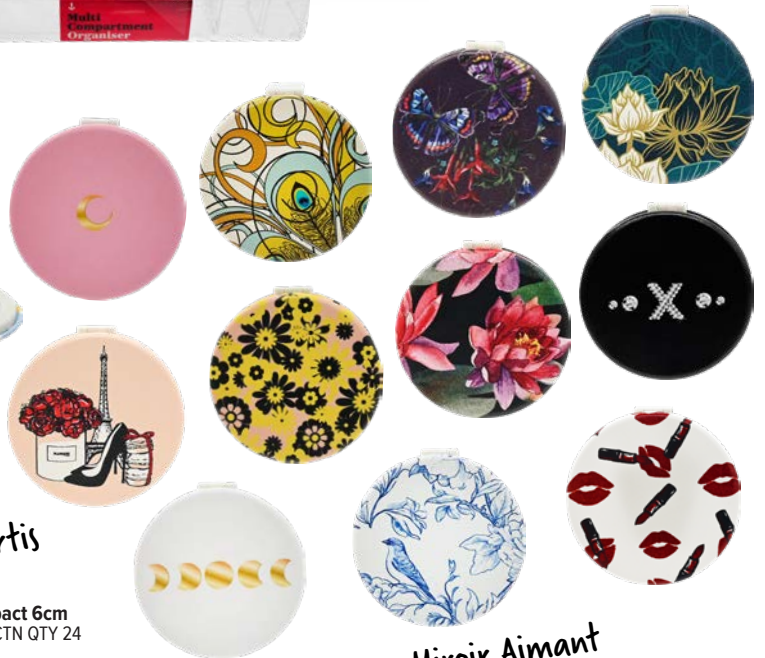

Plateau Compartimenté Pour Cosmétiques
22.3 x 12.7 x 8cm*
AG0000631 - CTN QTY 12

Miroir Aimant

Instructions: coffret de présentation
* Accessoires pas non-inclus