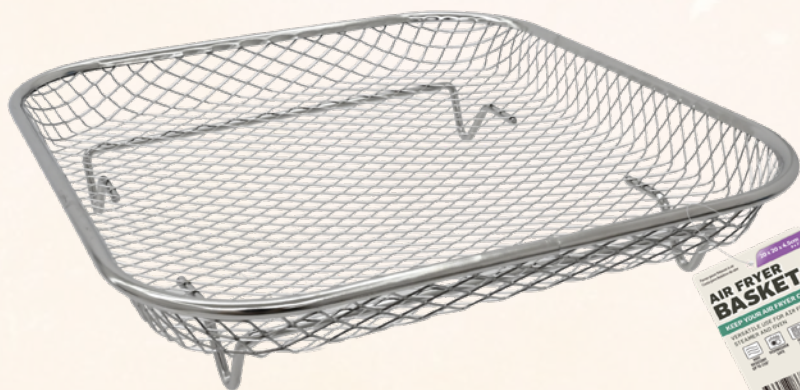

Panier Pour Friteuse À Air 20 x 20 x 4.5cm
KC0000050 • CTN QTY 24