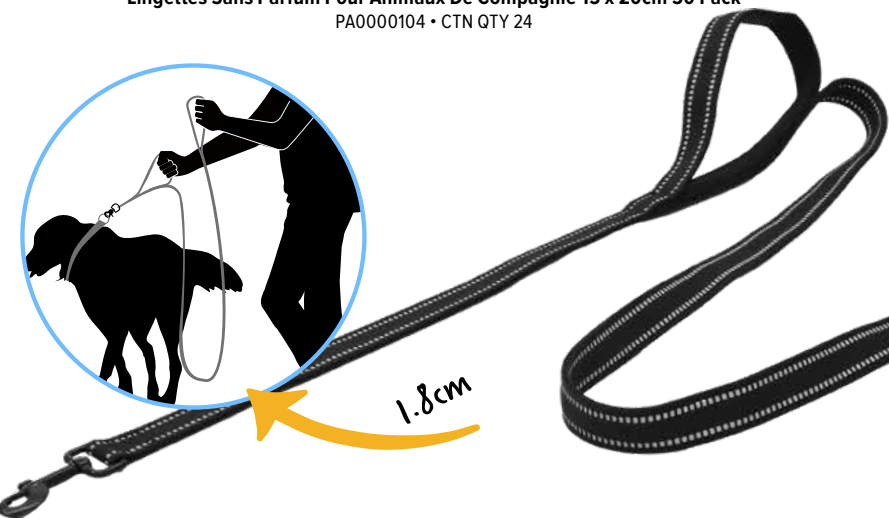

DÉPLIANT

MENSUEL

Lingettes Sans Parfum Pour Animaux De Compagnie 15 x 20cm 50 Pack
PA0000104 • CTN QTY 24

Laisse De Dressage Double Poignée
2 Handle 1.8m x 2.5cm
PA0000128 • CTN QTY 24

Mini Lingettes Humides 8 Sheets x 8 Packs 15 x 14cm
AP0000275 • CTN QTY 12