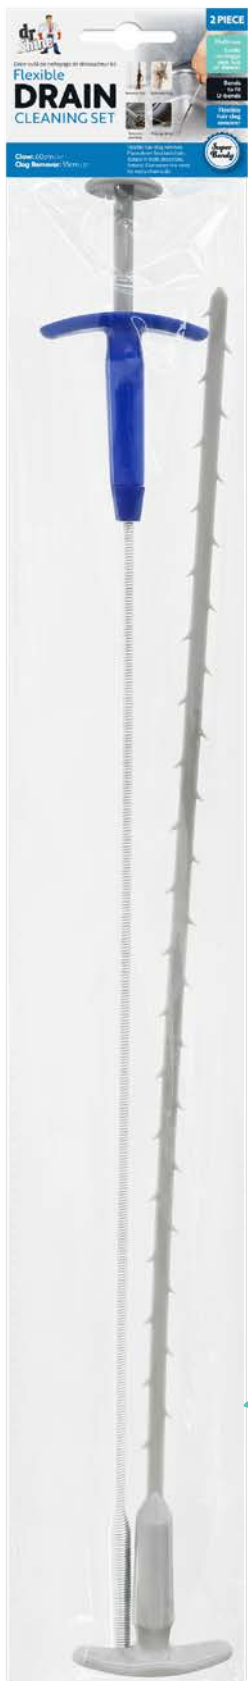

2 En 1

Bougeoir Chauffe-Plat En Verre 7.5cm 2 Pack*
DM0000005 • CTN QTY 24

2 En 1

Bougeoir En Verre 2En1 Pour Dîner Ou Chauffe-Plat 8cm 2 Pack*
DM0000004 • CTN QTY 24

NOUVELLES COULEURS ET

DESIGNS

Élimine les cheveux