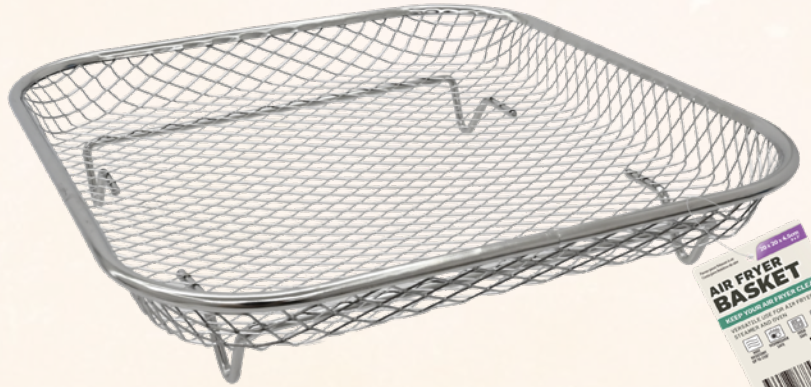

DÉPLIANT

MENSUEL

Panier Pour Friteuse À Air 20 x 5cm*
KC0000049 • CTN QTY 24

Doublures En Papier Pour Friteuse À Air 20 Pack Square 20 x 4cm
KC0000052 • CTN QTY 24

Panier Pour Friteuse À Air 20 x 20 x 4.5cm
KC0000050 • CTN QTY 24

DÉPLIANT

MENSUEL

Pare-Soleil Pliable Pour Voiture 150 x 70cm*
HA0000029 • CTN QTY 24

TISSU ARGENTÉ À L'AVANT
protège du soleil et des rayons UV

TISSU NOIR À L'ARRIÈRE
Isole de la chaleur et réduit la température intérieure