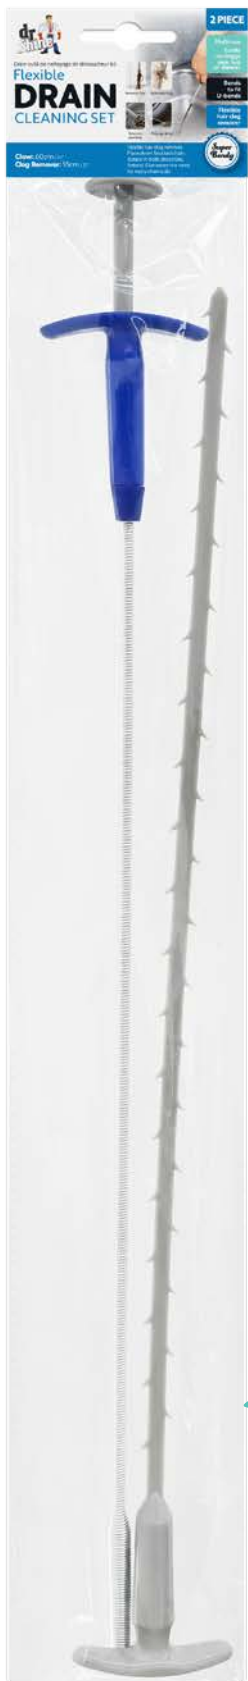

DÉPLIANT

MENSUEL

Panier Pour Friteuse À Air 20 x 5cm*
KC0000049 • CTN QTY 24

Doublures En Papier Pour Friteuse À Air 20 Pack Square 20 x 4cm
KC0000052 • CTN QTY 24

Panier Pour Friteuse À Air 20 x 20 x 4.5cm
KC0000050 • CTN QTY 24

Doublures En Papier Pour Friteuse À Air 20 Pack 22 x 14cm*
KC0000051 • CTN QTY 24

Entonnoir En Silicone Pliable*
KA0000247 • CTN QTY 24

* Accessoires pas non-inclus

DÉPLIANT

MENSUEL

Tableau D'Écriture Double Face Avec Aimant 23 x 30.5cm*
SF0000029 - CTN QTY 12

2 En 1

Bougeoir Chauffe-Plat En Verre 7.5cm 2 Pack*
DM0000005 • CTN QTY 24

Bougeoir En Verre 2En1 Pour Dîner Ou Chauffe-Plat 8cm 2 Pack*
DM0000004 • CTN QTY 24

2 En 1

NOUVELLES COULEURS ET

DESIGNS

Élimine les cheveux

Removes Clogs

Récupère les bijoux

Récupère les bijoux

Valet De Douche
2 Assortis 60 & 56cm
BB0000002 • CTN QTY 24

Drain Outil De Nettoyage De Deboucheur Kit 25 x 3 x 1.1cm
BB0000001 • CTN QTY 24

2 Assortis