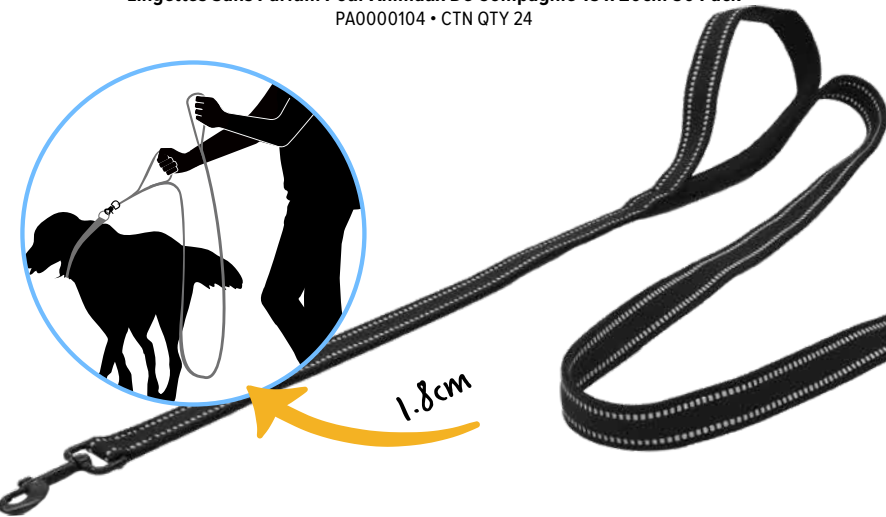

Lingettes Sans Parfum Pour Animaux De Compagnie 15 x 20cm 50 Pack
PA0000104 • CTN QTY 24