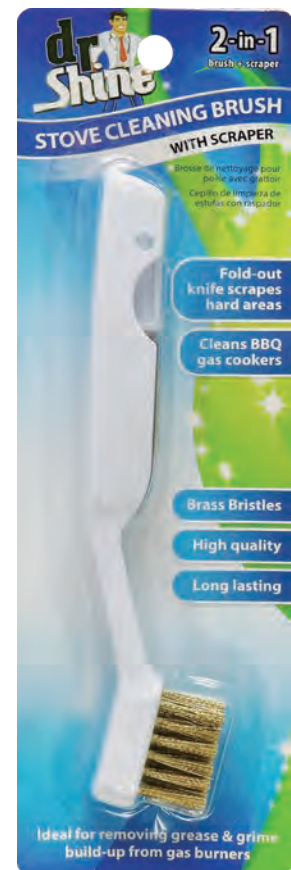

# ★ ★ Nouveautés

TRACE LETTRES AVEC POCHOIR 2 ASSORTIS  
SK0870 • CTN QTY 24

STYLOS À GEL PAQUET DE 6  
SE0727 • CTN QTY 24

LAMPE À LED AVEC BASE MAGNÉTIQUE POUR BARBECUE  
OB0408 • CTN QTY 24

BROSSE AVEC RACLOIR POUR POÊLE  
BB0219 • CTN QTY 24