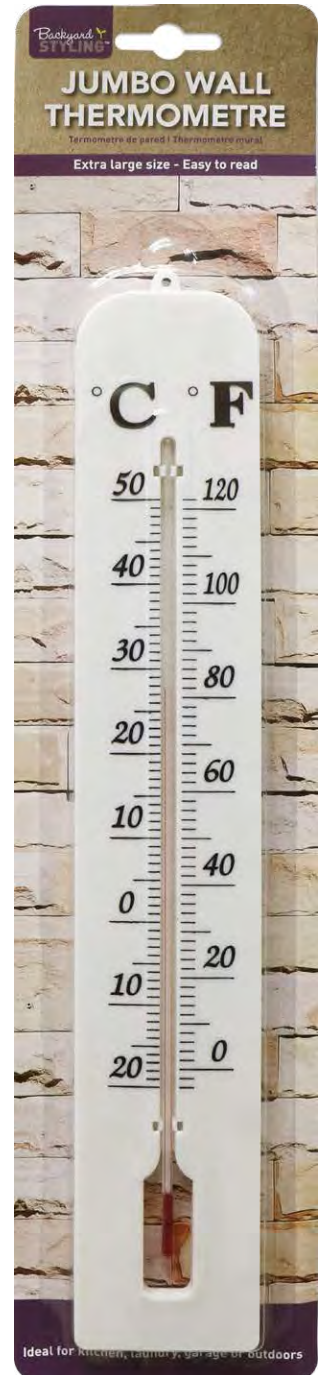

TERMOMETRE DE PARED
GW0007 • CTN QTY 12