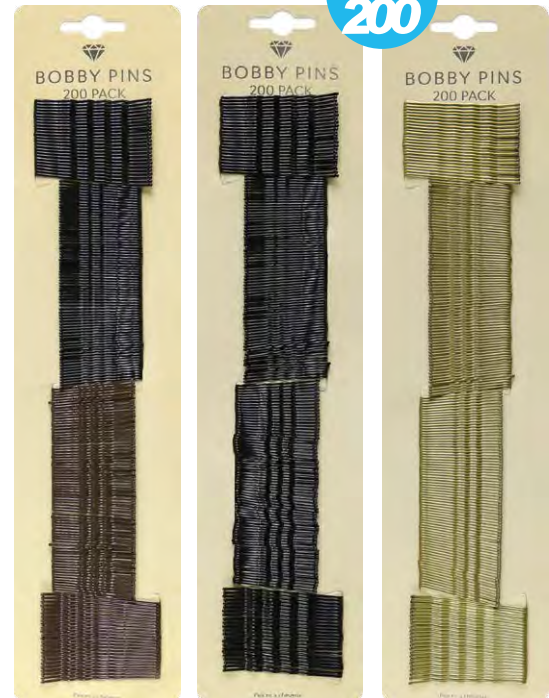

# ★ ★ Nouveaux Packaging & Designs

PAQUET DE 2

PAQUET DE 100

PINCES À CHEVEUX DE COULEUR 45MM  
AH0082 • CTN QTY 48

PAQUET DE 200

PINCES À CHEVEUX 3 ASSORTIS  
AH0135 • CTN QTY 24

RASOIR POUR VISAGE  
AG3686 • CTN QTY 24