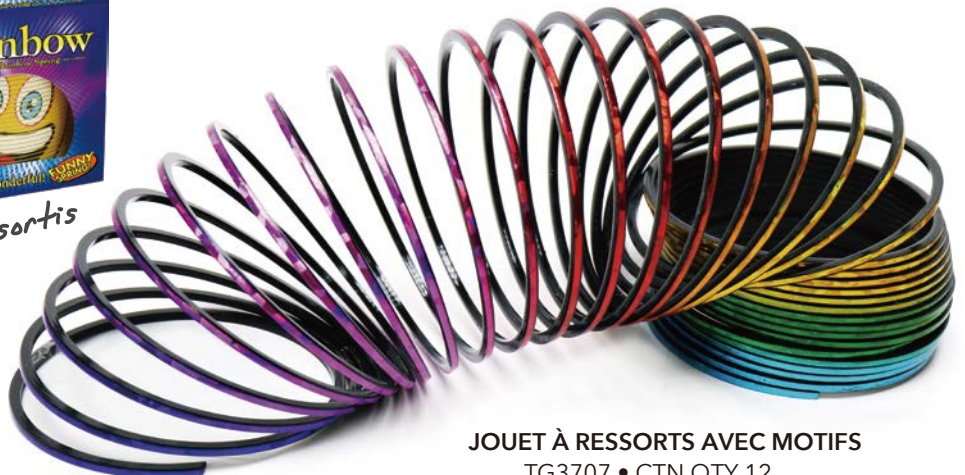

JOUET À RESSORTS AVEC MOTIFS
TG3707 • CTN QTY 12