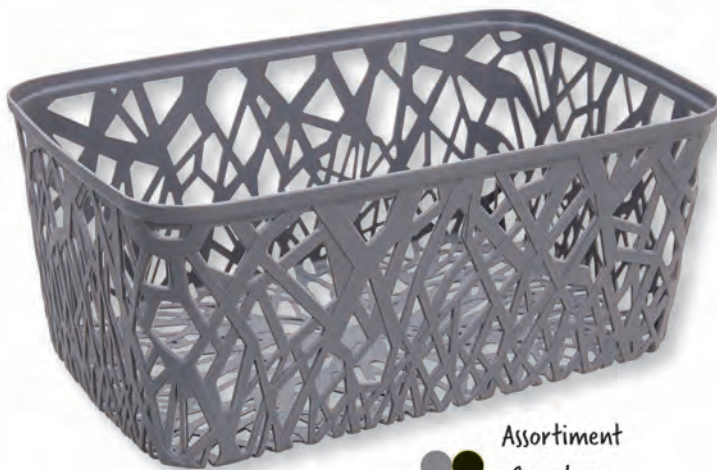

BAC À LITIÈRE POUR CHATS AVEC PELLE  
48 x 35 x 18cm  
PA3370 • CTN QTY 8

Assortiment 2 couleurs

SAC DE VOYAGE 40 x 26 x 10cm  
RL0108 • CTN QTY 24

Accessoires non inclus

Assortiment  
2 couleurs

PANIER PLASTIQUE 28 x 17 x 12cm  
US2500 • CTN QTY 24