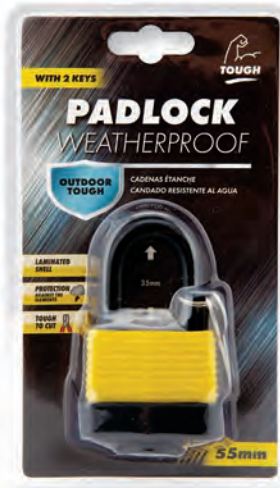

Ambientador Para Carro

HB0355 • CTN QTY 24

4 Surtido

CANDADO