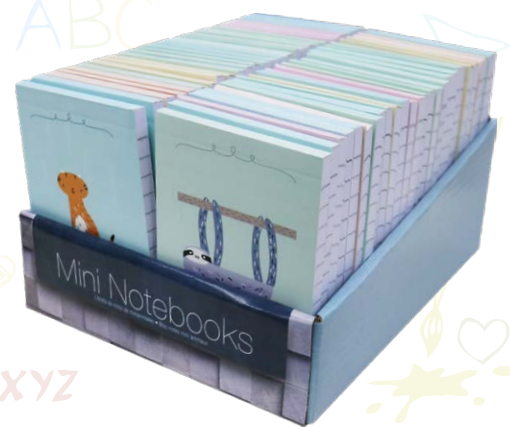

BOLSA PARA TRAJE 88 X 60CM  
RM0049 • CTN QTY 48

3 Variedades

- A prueba de polvo
- Protege
- Ligero
- Ideal para viajar

Cuaderno de bolsillo

9 Variados Diseños

MINI CUADERNO 60 PÁGINAS  
SP0300 • CTN QTY 54