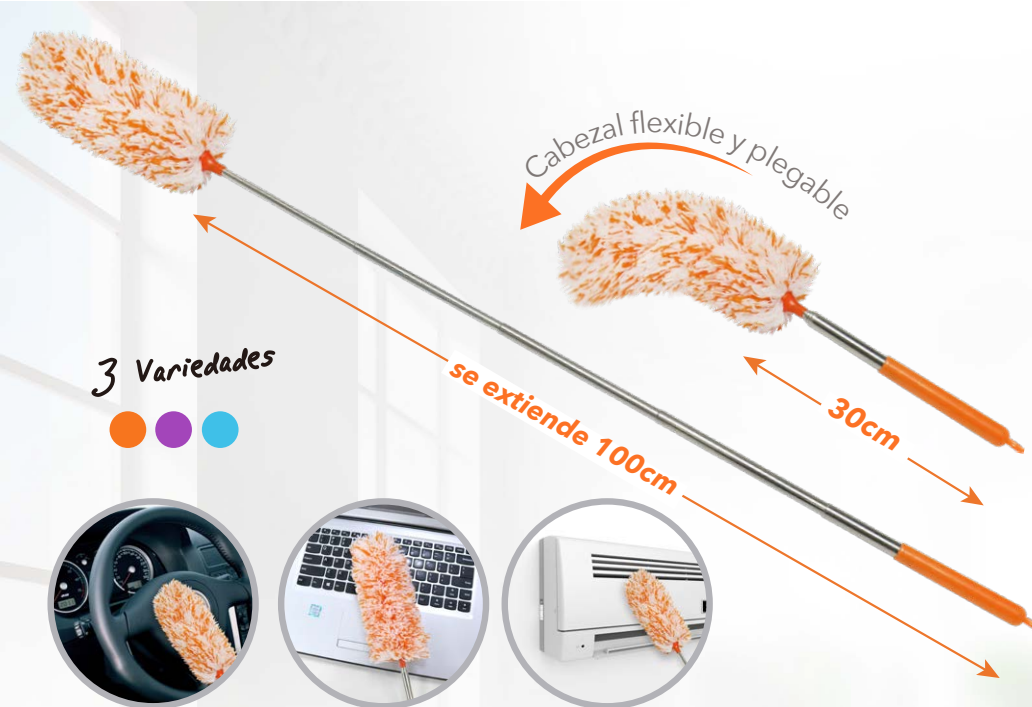

HOJA DE SILICONA PARA PASTELERÍA  
KC0460 • CTN QTY 24

Filtro giratorio extraíble

COLADOR MULTIFUNCION 2 EN 1  
KA0838 • CTN QTY 12

\* Accesorios no incluidos

40x60cm

Fácil de llevar

BOLSA DE FRUTA Y VERDURA - REUTILIZABLE  
KS1141 • CTN QTY 24